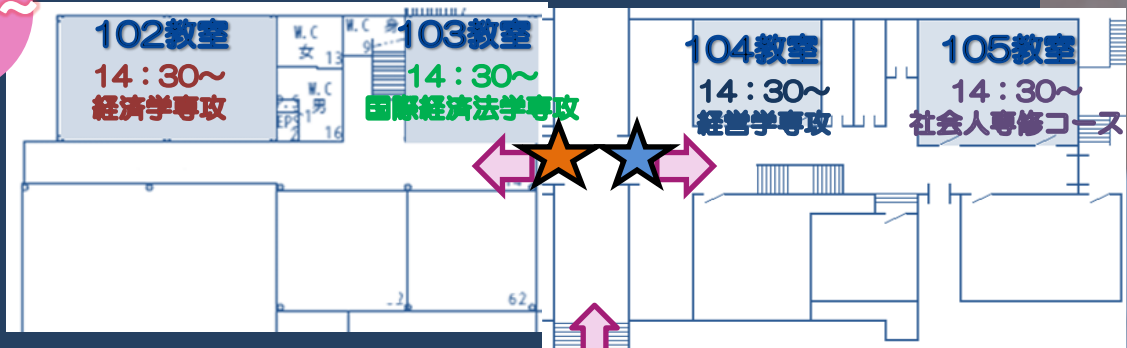

大学会館ホール(大学会館4F) (キャンパスマップS1-5)

博士課程前期・後期

経済学専攻

14:30~専攻別説明会

経済学部講義棟1号館102教室 (キャンパスマップN4-2)

経営学専攻

14:30~専攻別説明会

経営学部講義棟1号館(A棟) 104教室 (キャンパスマップN3-5)

経営学専攻(博士課程前期)
社会人専修コース

14:30~専攻別説明会

経営学部講義棟1号館(A棟) 105教室 (キャンパスマップN3-5)

国際経済法学専攻

14:30~専攻別説明会

経済学部講義棟1号館103教室 (キャンパスマップN4-2)

専門職課程

法曹実務専攻

14:30~専攻別説明会

大学会館ホール(大学会館4F) (キャンパスマップS1-5)

全大会会場

14:00～大学院国際社会科学府説明会

14:00～

大学会館ホール（大学会館4F）（キャンパスマップS1-5）

14:30～**経済学専攻**
経済学部講義棟1号館102教室
14:30～**国際経済法学専攻**
経済学部講義棟1号館103教室

14:30～**経営学専攻・社会人専修コース**
経営学部講義棟1号館（A棟）104・105教室

14:00～大学院全体説明会
大学会館ホール 大学会館4F
14:30～**法曹実務専攻**

専攻別会場

14:30～専攻別説明会

※全体説明会後係員が誘導いたします。

14:30～

アクセス

横浜駅西口からバス

①横浜市営バス202系統
11番乗り場（循環外回り）
★岡沢町下車→正門